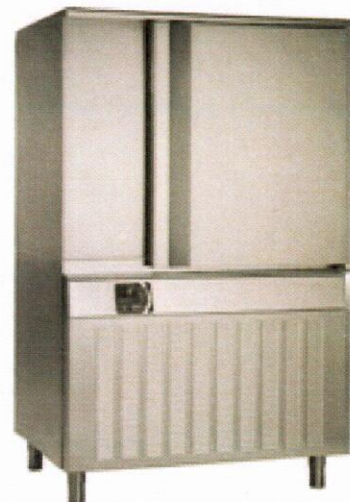

# La gamme

560x560x520 mm  
GF02 AG  
2 bacs de 5 litres

Avec refroidissement à eau  
GF02 AG-W  
2 bacs de 5 litres

790x700x850 mm  
GF06 AG  
6 bacs de 5 litres

Avec refroidissement à eau  
GF06 AG-W  
6 bacs de 5 litres

790x800x1320 mm  
GF12 AG  
12 bacs de 5 litres

Avec refroidissement à eau  
GF12 AG-W  
12 bacs de 5 litres

790x800x1950 mm  
GF15 AG  
15 bacs de 5 litres

Avec refroidissement à eau  
GF15 AG-W  
15 bacs de 5 litres

1100x880x1800 mm  
GF21 AG  
21 bacs de 5 litres

Avec refroidissement à eau  
GF21 AG-W  
21 bacs de 5 litres

1100x1030x1800 mm  
GF30 AG  
30 bacs de 5 litres

Avec refroidissement à eau  
GF21 AG-W  
21 bacs de 5 litres